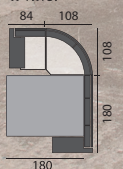

# REGINA

2P+R+3P

2P+R+3F

1P+R+3P

1P+R+3F

2P+R+3,5P

1P+R+3,5P

3P

2P

3F

KR

opierka  
hlavy

Moderná sedacia súprava s ozdobným štepaním. Kostra je skonštruovaná z masívneho buku, preglejky a drevotrieskovej dosky, ktorá poskytuje dostatočnú pevnosť a stabilitu. Rozložením trojpohovky získame lôžko na občasné spanie s rozmermi 180x130 cm. Na žiadosť zákazníka je možné vyrobiť opierku hlavy podľa určenia na ktorýkoľvek element súpravy.