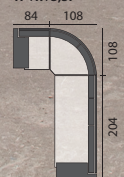

# REGINA

2P+R+3P

2P+R+3F

1P+R+3P

1P+R+3F

2P+R+3,5P

1P+R+3,5P

3P

2P

3F

KR

opierka  
hlavy

Moderná sedacia súprava s ozdobným štepaním. Kostra je skonštruovaná z masívneho buku, preglejky a drevotrieskovej dosky, ktorá poskytuje dostatočnú pevnosť a stabilitu. Rozložením trojpohovky získame lôžko na občasné spanie s rozmermi 180x130 cm. Na žiadosť zákazníka je možné vyrobiť opierku hlavy podľa určenia na ktorýkoľvek element súpravy.