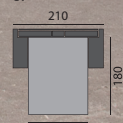

# REGINA

2P+R+3P

2P+R+3F

1P+R+3P

1P+R+3F

2P+R+3,5P

1P+R+3,5P

3P

2P

3F

KR

opierka  
hlavy

Moderná sedacia súprava s ozdobným štepaním. Kostra je skonštruovaná z masívneho buku, preglejky a drevotrieskovej dosky, ktorá poskytuje dostatočnú pevnosť a stabilitu. Rozložením trojpohovky získame lôžko na občasné spanie s rozmermi 180x130 cm. Na žiadosť zákazníka je možné vyrobiť opierku hlavy podľa určenia na ktorýkoľvek element súpravy.