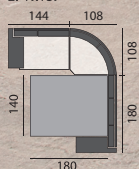

# REGINA

2P+R+3P

2P+R+3F

1P+R+3P

1P+R+3F

2P+R+3,5P

1P+R+3,5P

3P

2P

3F

KR

opierka  
hlavy

Moderná sedacia súprava s ozdobným štepaním. Kostra je skonštruovaná z masívneho buku, preglejky a drevotrieskovej dosky, ktorá poskytuje dostatočnú pevnosť a stabilitu. Rozložením trojpohovky získame lôžko na občasné spanie s rozmermi 180x130 cm. Na žiadosť zákazníka je možné vyrobiť opierku hlavy podľa určenia na ktorýkoľvek element súpravy.