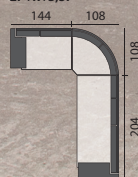

# REGINA

2P+R+3P

2P+R+3F

1P+R+3P

1P+R+3F

2P+R+3,5P

1P+R+3,5P

3P

2P

3F

KR

opierka  
hlavy

Moderná sedacia súprava s ozdobným štepaním. Kostra je skonštruovaná z masívneho buku, preglejky a drevotrieskovej dosky, ktorá poskytuje dostatočnú pevnosť a stabilitu. Rozložením trojpohovky získame lôžko na občasné spanie s rozmermi 180x130 cm. Na žiadosť zákazníka je možné vyrobiť opierku hlavy podľa určenia na ktorýkoľvek element súpravy.