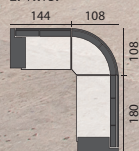

# REGINA

2P+R+3P

2P+R+3F

1P+R+3P

1P+R+3F

2P+R+3,5P

1P+R+3,5P

3P

2P

3F

KR

opierka  
hlavy

Moderná sedacia súprava s ozdobným štepaním. Kostra je skonštruovaná z masívneho buku, preglejky a drevotrieskovej dosky, ktorá poskytuje dostatočnú pevnosť a stabilitu. Rozložením trojpohovky získame lôžko na občasné spanie s rozmermi 180x130 cm. Na žiadosť zákazníka je možné vyrobiť opierku hlavy podľa určenia na ktorýkoľvek element súpravy.