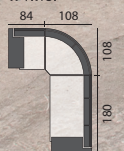

# REGINA

2P+R+3P

2P+R+3F

1P+R+3P

1P+R+3F

2P+R+3,5P

1P+R+3,5P

3P

2P

3F

KR

opierka  
hlavy

Moderná sedacia súprava s ozdobným štepaním. Kostra je skonštruovaná z masívneho buku, preglejky a drevotrieskovej dosky, ktorá poskytuje dostatočnú pevnosť a stabilitu. Rozložením trojpohovky získame lôžko na občasné spanie s rozmermi 180x130 cm. Na žiadosť zákazníka je možné vyrobiť opierku hlavy podľa určenia na ktorýkoľvek element súpravy.