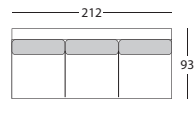

2P (bez podrúčky)

2F (bez podrúčky)

OT výklopny (úložný priestor)

OT pevný

3P (1 podrúčka)

3P (bez podrúček)

KR

KR (bez podrúček)

KR (rohové)

KR (1 podrúčka)

TAB

Roh

2F + OT

Príklad mozej zostavy
(2P + Roh + 2F + OT)