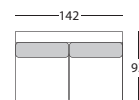

Farebné prevedenia nôh:

Studená pena
Vlnocová pružina

GKT
Pre lepšie sedenie.

LINDA

3P

2P

2P (1 podrúčka)

2F (1 podrúčka)

2P (bez podrúčky)

2F (bez podrúčky)

OT výklopny (úložný priestor)

OT pevný

3P (1 podrúčka)

3P (bez podrúček)

KR

KR (bez podrúček)