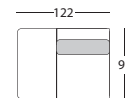

2P (bez podrúčky)

2F (bez podrúčky)

OT výklopny (úložný priestor)

OT pevný

3P (1 podrúčka)

3P (bez podrúček)

KR

KR (bez podrúček)

KR (rohové)

KR (1 podrúčka)

TAB

Roh

2F + OT

Príklad mozej zostavy
(2P + Roh + 2F + OT)