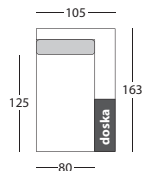

2P (bez podrúčky)

2F (bez podrúčky)

OT výklopny (úložný priestor)

OT pevný

3P (1 podrúčka)

3P (bez podrúček)

KR

KR (bez podrúček)

KR (rohové)

KR (1 podrúčka)

TAB

Roh

2F + OT

Príklad mozej zostavy
(2P + Roh + 2F + OT)