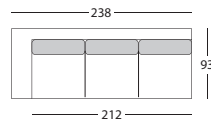

2P (bez podrúčky)

2F (bez podrúčky)

OT výklopny (úložný priestor)

OT pevný

3P (1 podrúčka)

3P (bez podrúček)

KR

KR (bez podrúček)

KR (rohové)

KR (1 podrúčka)

TAB

Roh

2F + OT

Príklad mozej zostavy
(2P + Roh + 2F + OT)