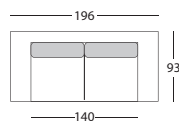

Farebné prevedenia nôh:

Studená pena
Vlnocová pružina

GKT
Pre lepšie sedenie.

LINDA

3P

2P

2P (1 podrúčka)

2F (1 podrúčka)

2P (bez podrúčky)

2F (bez podrúčky)

OT výklopny (úložný priestor)

OT pevný

3P (1 podrúčka)

3P (bez podrúček)

KR

KR (bez podrúček)