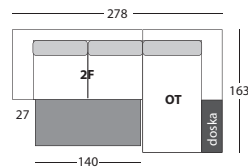

2P (bez podrúčky)

2F (bez podrúčky)

OT výklopny (úložný priestor)

OT pevný

3P (1 podrúčka)

3P (bez podrúček)

KR

KR (bez podrúček)

KR (rohové)

KR (1 podrúčka)

TAB

Roh

2F + OT

Príklad mozej zostavy
(2P + Roh + 2F + OT)