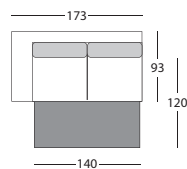

Farebné prevedenia nôh:

Studená pena
Vlnocová pružina

GKT
Pre lepšie sedenie.

LINDA

3P

2P

2P (1 podrúčka)

2F (1 podrúčka)

2P (bez podrúčky)

2F (bez podrúčky)

OT výklopny (úložný priestor)

OT pevný

3P (1 podrúčka)

3P (bez podrúček)

KR

KR (bez podrúček)