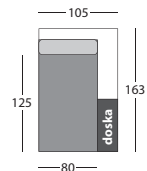

Farebné prevedenia nôh:

Studená pena
Vlnocová pružina

GKT
Pre lepšie sedenie.

LINDA

3P

2P

2P (1 podrúčka)

2F (1 podrúčka)

2P (bez podrúčky)

2F (bez podrúčky)

OT výklopny (úložný priestor)

OT pevný

3P (1 podrúčka)

3P (bez podrúček)

KR

KR (bez podrúček)