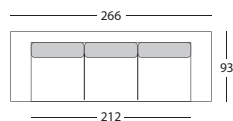

Farebné prevedenia nôh:

Studená pena
Vlnocová pružina

GKT
Pre lepšie sedenie.

LINDA

3P

2P

2P (1 podrúčka)

2F (1 podrúčka)

2P (bez podrúčky)

2F (bez podrúčky)

OT výklopny (úložný priestor)

OT pevný

3P (1 podrúčka)

3P (bez podrúček)

KR

KR (bez podrúček)