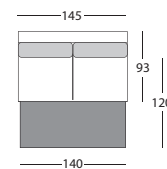

Farebné prevedenia nôh:

Studená pena
Vlnocová pružina

GKT
Pre lepšie sedenie.

LINDA

3P

2P

2P (1 podrúčka)

2F (1 podrúčka)

2P (bez podrúčky)

2F (bez podrúčky)

OT výklopny (úložný priestor)

OT pevný

3P (1 podrúčka)

3P (bez podrúček)

KR

KR (bez podrúček)