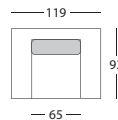

2P (bez podrúčky)

2F (bez podrúčky)

OT výklopny (úložný priestor)

OT pevný

3P (1 podrúčka)

3P (bez podrúček)

KR

KR (bez podrúček)

KR (rohové)

KR (1 podrúčka)

TAB

Roh

2F + OT

Príklad mozej zostavy
(2P + Roh + 2F + OT)