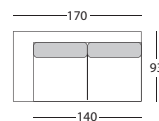

Farebné prevedenia nôh:

Studená pena
Vlnocová pružina

GKT
Pre lepšie sedenie.

LINDA

3P

2P

2P (1 podrúčka)

2F (1 podrúčka)

2P (bez podrúčky)

2F (bez podrúčky)

OT výklopny (úložný priestor)

OT pevný

3P (1 podrúčka)

3P (bez podrúček)

KR

KR (bez podrúček)