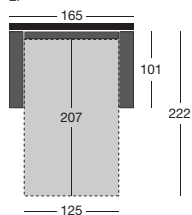

**Rozkladacia pohovka Karolína je vyrobená na pevnom kovovom ráme. Jednoduchou manipuláciou sa z pohovky stane posteľ s rozmermi lôžka 125 x 207 cm. Prešívané časti dodávajú pohovke moderný dizajn.**

/ KAROLÍNA

2F

KAROLÍNA

Výška nôh 15 cm  
Hĺbka sedenia s vankúšom 69 cm  
Hĺbka sedenia bez vankúša 90 cm