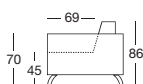

**Rozkladacia pohovka Karolína je vyrobená na pevnom kovovom ráme. Jednoduchou manipuláciou sa z pohovky stane posteľ s rozmermi lôžka 125 x 207 cm. Prešívané časti dodávajú pohovke moderný dizajn.**

/ KAROLÍNA

2F

KAROLÍNA

Výška nôh 15 cm  
Hĺbka sedenia s vankúšom 69 cm  
Hĺbka sedenia bez vankúša 90 cm