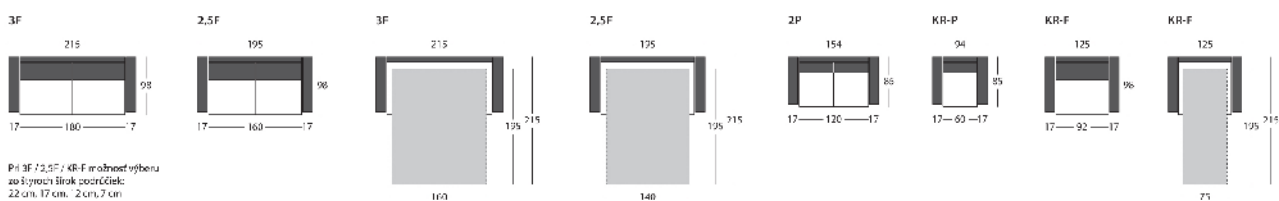

NINA

Rozkladacia pohovka a kreslo, ktoréj veľmi jednoduchým rozložením získame lôžko. Použiteľné na každodenné spanie. Maximálne zaťaženie lôžka je 200 kg.

Farbné prevedenia rôh:

VIENIS, CHECH, ŽELEZNA, KHUDNE, SHELTON

Lamely

LGKT
Pre lepšie sedenie.

NINA

TAB

NINA

Olegantná rozkladací pohovka s otáčanými kreslami, ktoré je výklopné a má dĺžny priestor. Použíateľné na každodenné spanie. Maximálna zaťaženie lôžka je 200 kg.