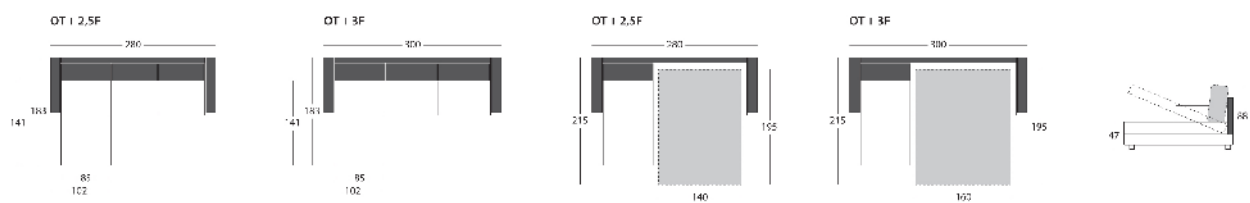

Farebné prevedenia sú:

01K09- 04K04- 04K08A- 01K039F- 01K0409F

Farby

GKT
Pre lepšie sedenie.

NINA

TAB