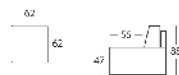

Lamely

LGKT
Pre lepšie sedenie.

NINA

TAB

NINA

Olegantná rozkladací pohovka s otáčanými kreslami, ktoré je výklopné a má dĺžny priestor. Použíateľné na každodenné spanie. Maximálna zaťaženie lôžka je 200 kg.

Farebné prevedenia sú:

01K09- 04K04- 04K08A- 01K039F- 01K0409F

Farby

GKT
Pre lepšie sedenie.

NINA

TAB